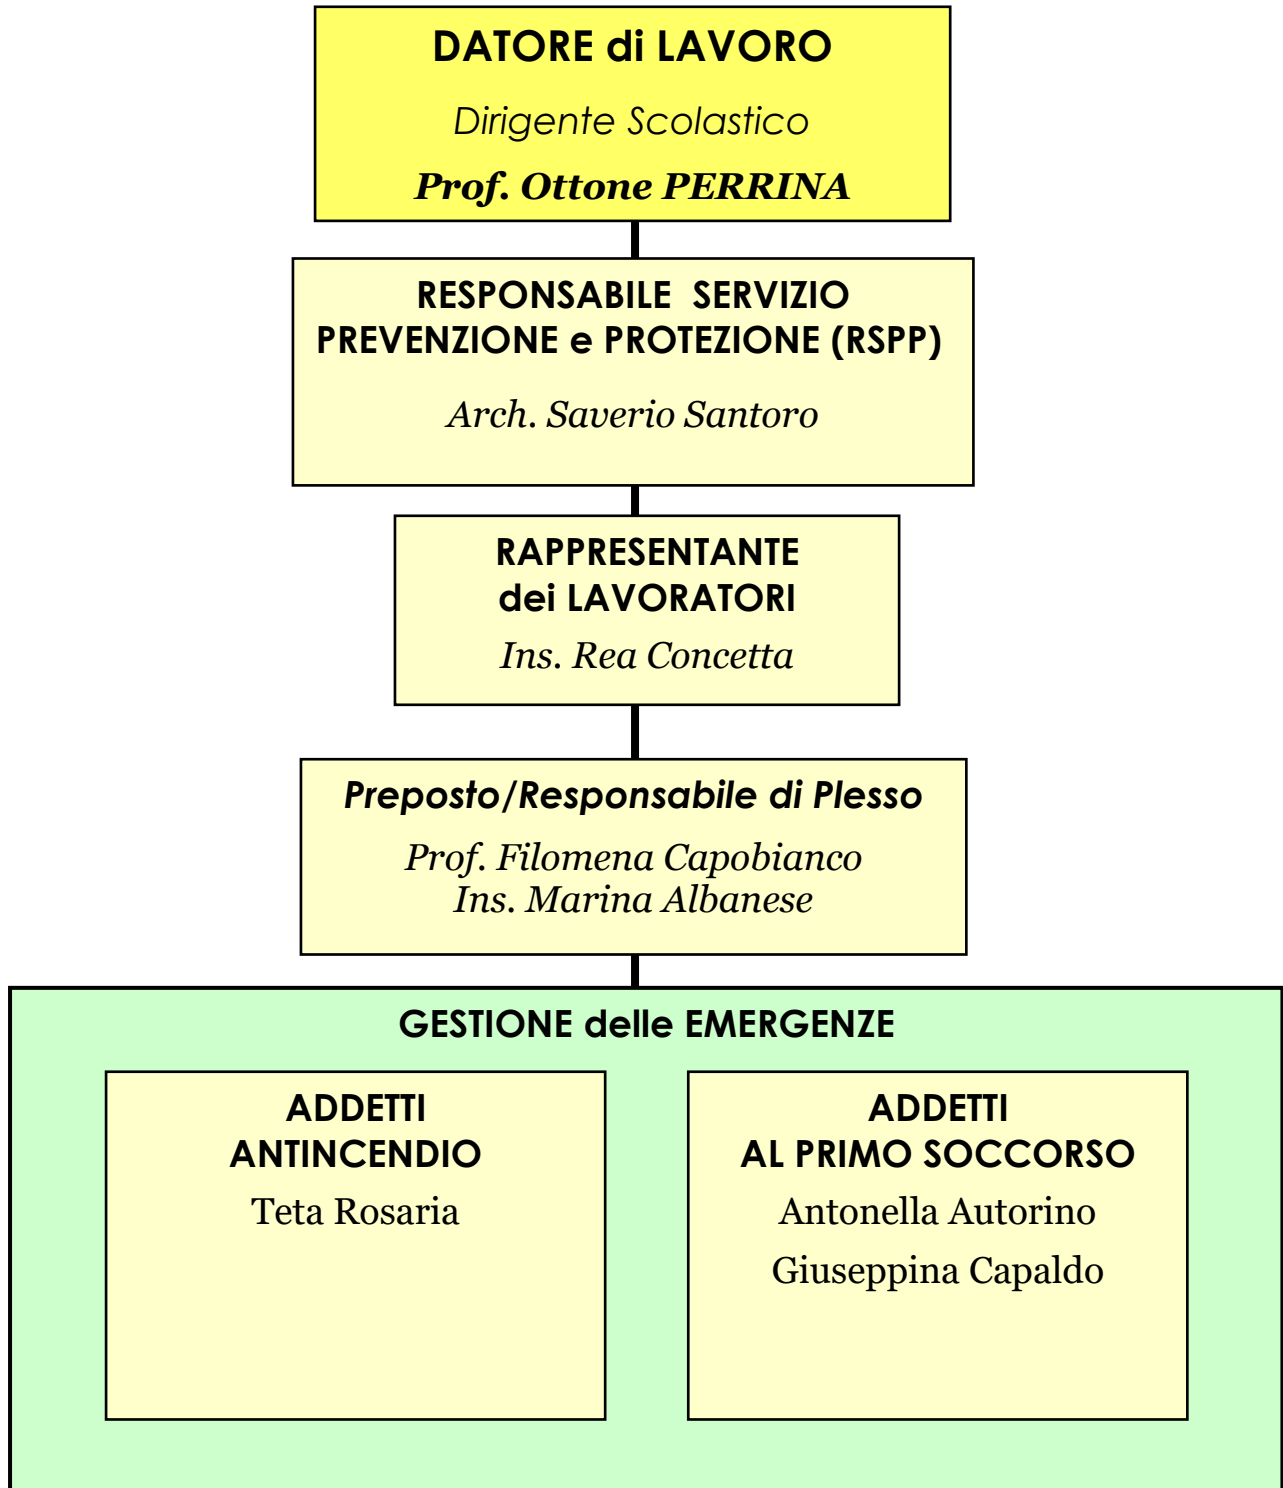

ORGANIGRAMMA DELLA SICUREZZA

Scuola SECONDARIA I grado - Candela

ORGANIGRAMMA DELLA SICUREZZA

Scuola PRIMARIA - Candela

ORGANIGRAMMA DELLA SICUREZZA

Scuola INFANZIA - Candela

DATORE di LAVORO

Dirigente Scolastico

Prof. Ottone PERRINA

RESPONSABILE SERVIZIO PREVENZIONE e PROTEZIONE (RSPP)

Arch. Saverio Santoro

RAPPRESENTANTE dei LAVORATORI

Ins. Rea Concetta

Preposto/Responsabile di Plesso

*Ins. Marina Albenese
Prof. Filomena Capobianco*