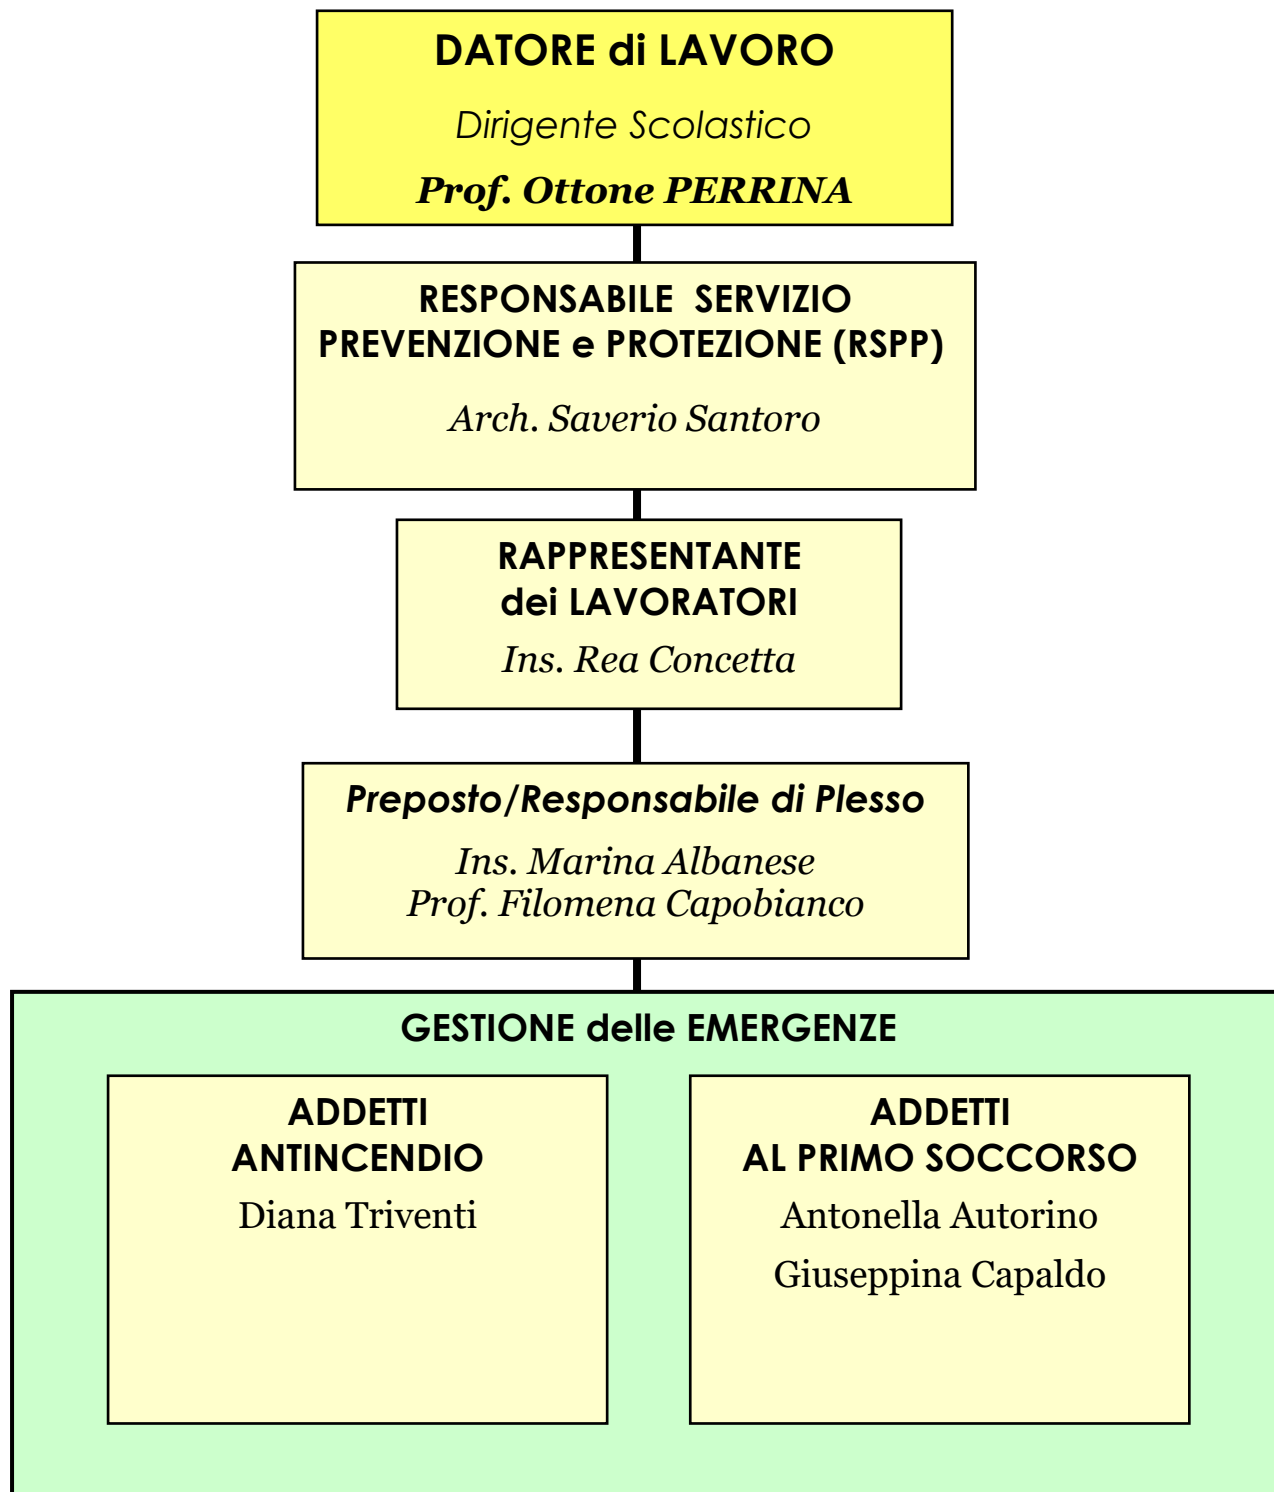

ORGANIGRAMMA DELLA SICUREZZA

Scuola SECONDARIA I grado - Candela

ORGANIGRAMMA DELLA SICUREZZA

Scuola PRIMARIA - Candela

ORGANIGRAMMA DELLA SICUREZZA

Scuola INFANZIA - Candela

DATORE di LAVORO

Dirigente Scolastico

Prof. Ottone PERRINA

RESPONSABILE SERVIZIO PREVENZIONE e PROTEZIONE (RSPP)

Arch. Saverio Santoro

RAPPRESENTANTE dei LAVORATORI

Ins. Rea Concetta

Preposto/Responsabile di Plesso

*Ins. Marina Albenese
Prof. Filomena Capobianco*