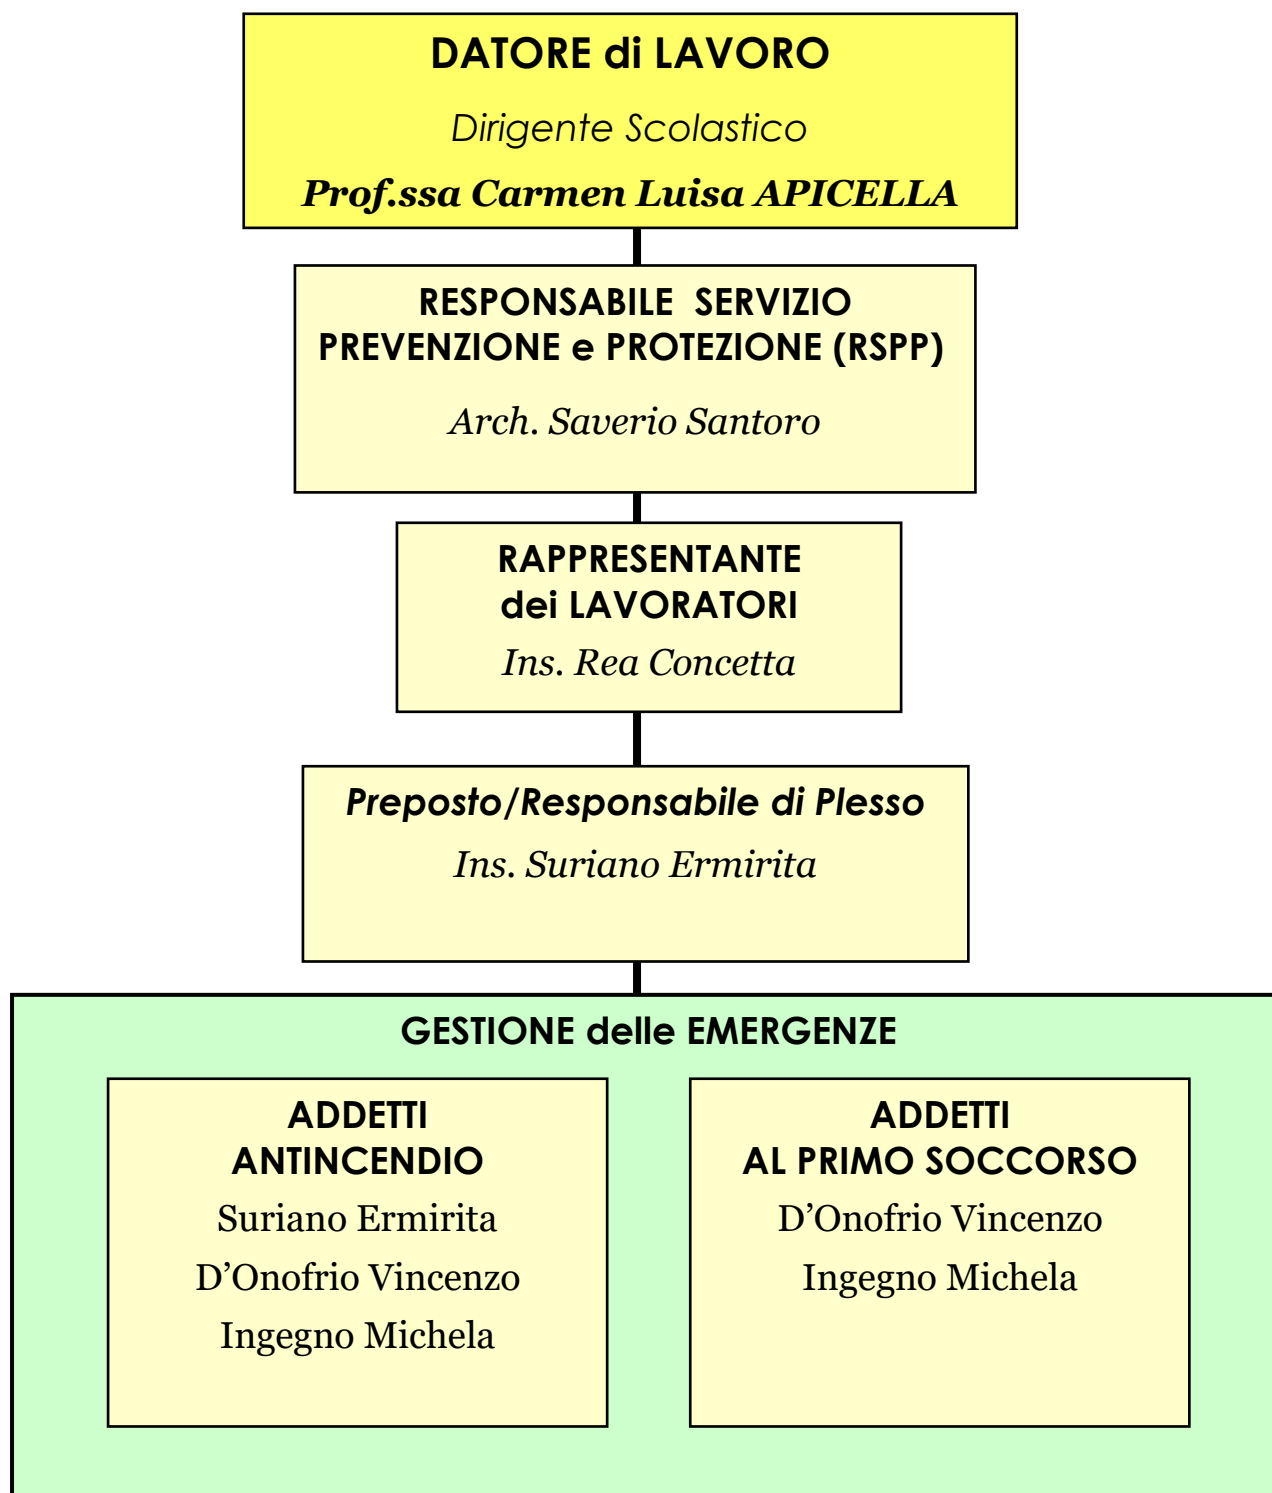

ORGANIGRAMMA DELLA SICUREZZA

Scuola SECONDARIA I grado - Deliceto

Il Dirigente Scolastico
Prof.ssa Carmen Luisa APICELLA

ORGANIGRAMMA DELLA SICUREZZA

Scuola PRIMARIA - Deliceto

Il Dirigente Scolastico
Prof.ssa Carmen Luisa APICELLA

ORGANIGRAMMA DELLA SICUREZZA

Scuola INFANZIA - Deliceto

DATORE di LAVORO

Dirigente Scolastico

Prof.ssa Carmen Luisa APICELLA

RESPONSABILE SERVIZIO PREVENZIONE e PROTEZIONE (RSPP)

Arch. Saverio Santoro

RAPPRESENTANTE dei LAVORATORI