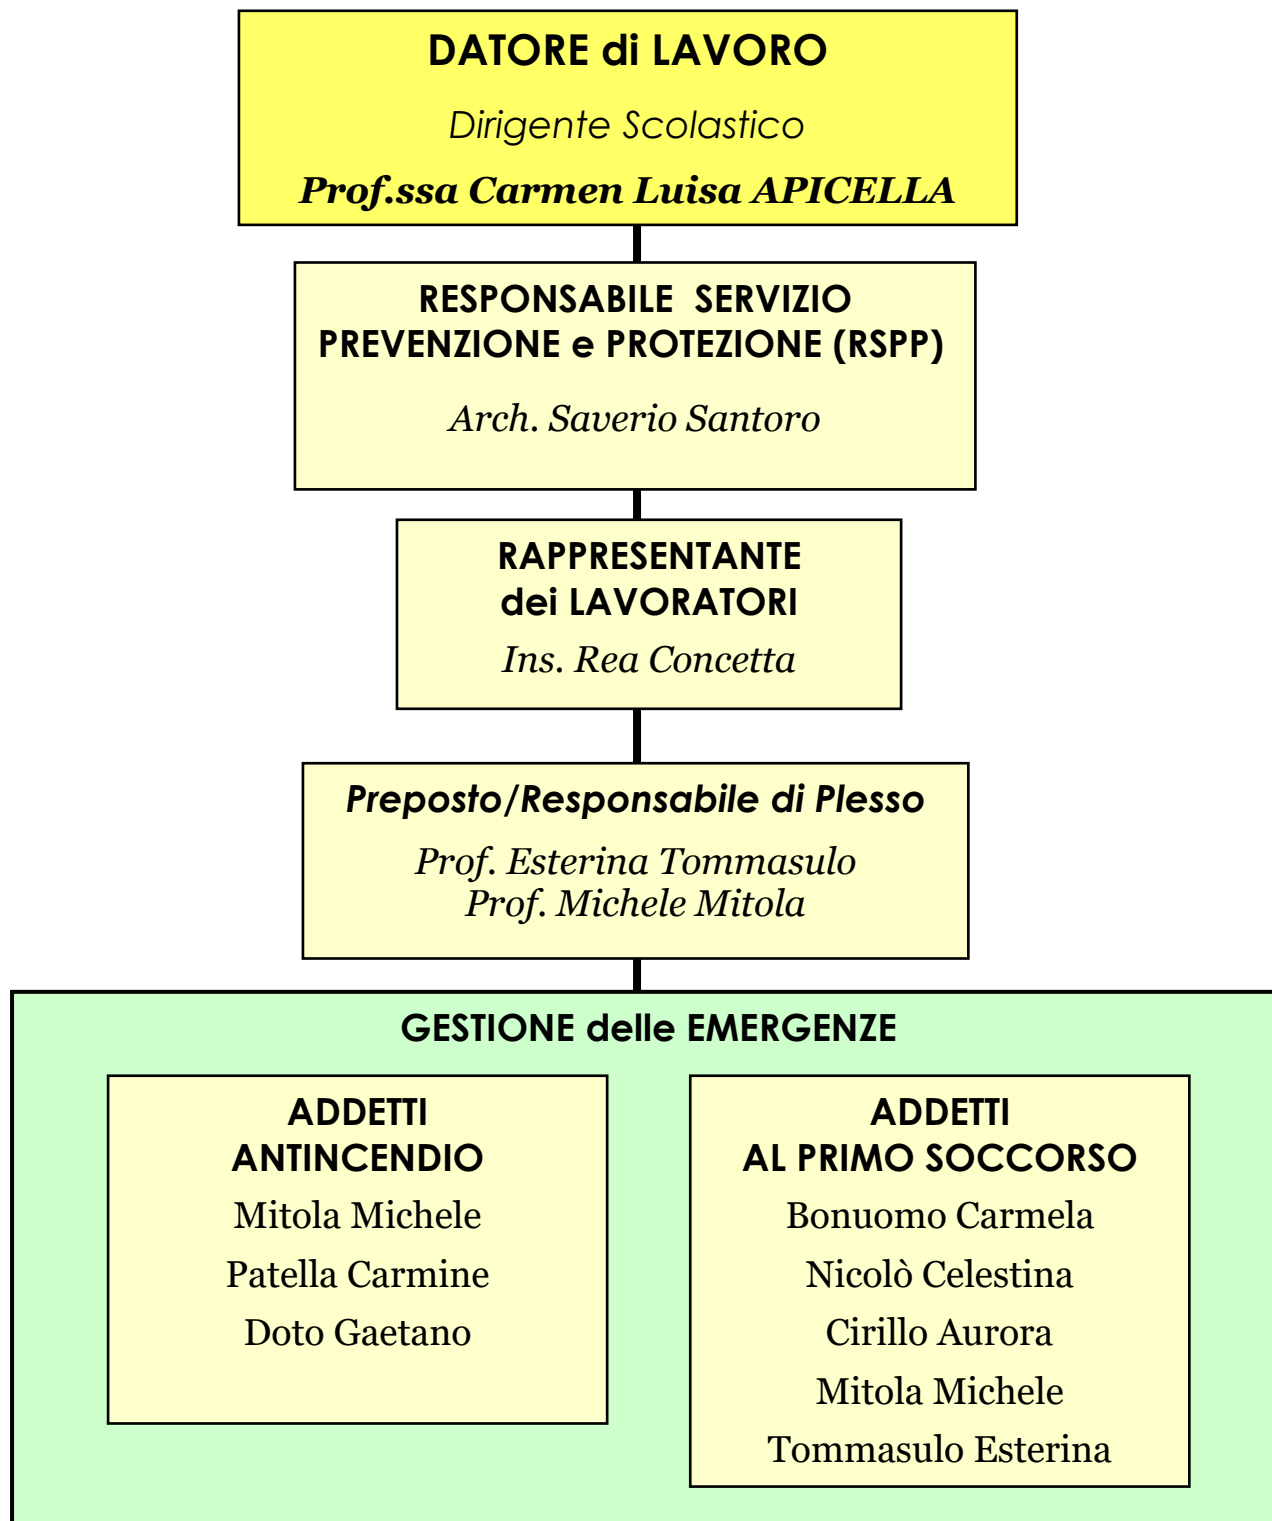

ORGANIGRAMMA DELLA SICUREZZA

Scuola SECONDARIA I grado - Deliceto

Il Dirigente Scolastico
Prof.ssa Carmen Luisa APICELLA

ORGANIGRAMMA DELLA SICUREZZA

Scuola PRIMARIA - Deliceto

Il Dirigente Scolastico
Prof.ssa Carmen Luisa APICELLA

ORGANIGRAMMA DELLA SICUREZZA

Scuola INFANZIA - Deliceto

DATORE di LAVORO

Dirigente Scolastico

Prof.ssa Carmen Luisa APICELLA

RESPONSABILE SERVIZIO PREVENZIONE e PROTEZIONE (RSPP)

Arch. Saverio Santoro

RAPPRESENTANTE dei LAVORATORI